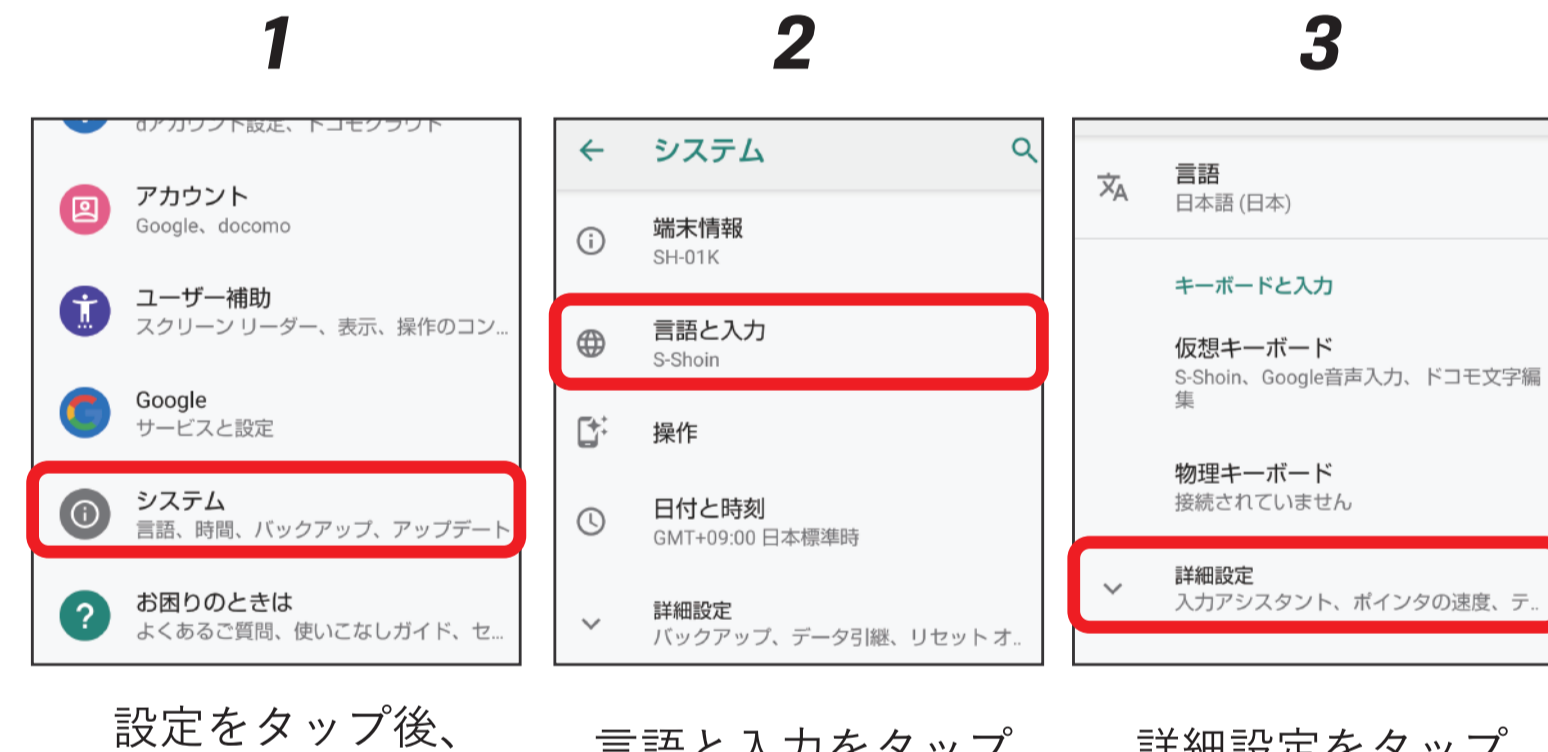

Androidの方

パスワード自動入力の設定

ログイン情報を毎回入力する手間をなくし、スムーズにログインを行う設定です。

※ご利用の機種により操作画面が異なる場合がございます

パターン1

パターン2

以降、パターン1の[5]から同様に進めて下さい

ホーム画面への追加

【Google Chromeで開いてください】

ホーム(待ち受け)画面から洗い放題のマイページを素早く出す設定です。

そのほかご利用方法などのご不明がございましたら、洗い放題.comホームページ問い合わせフォームよりお問い合わせください。