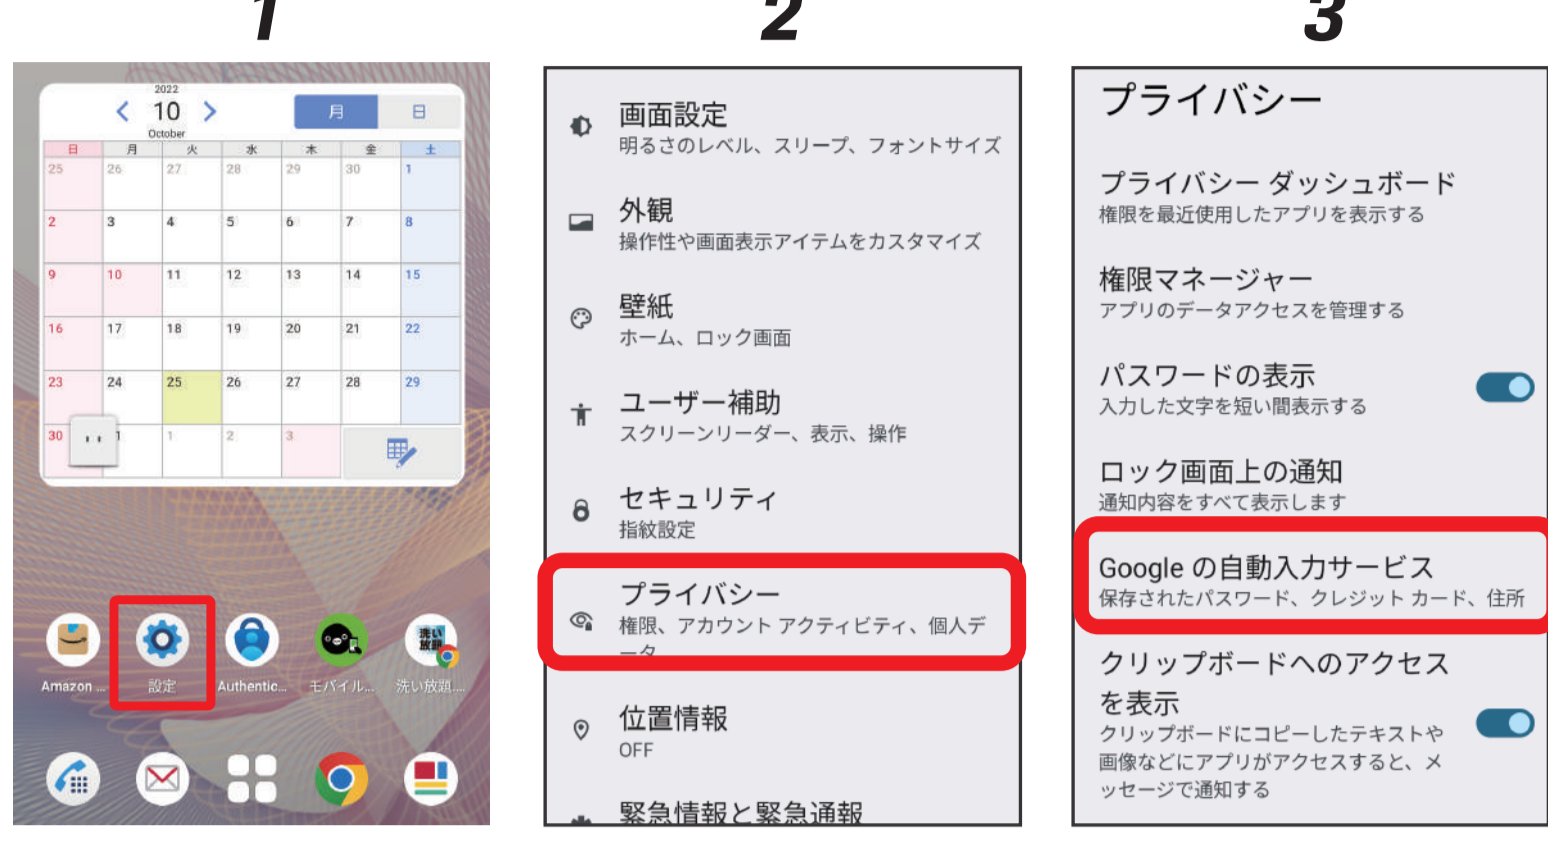

Androidの方

パスワード自動入力の設定

ログイン情報を毎回入力する手間をなくし、スムーズにログインを行う設定です。

※ご利用の機種により操作画面が異なる場合がございます

パターン1

パターン2

以降、パターン1の[5]から同様に進めて下さい

ホーム画面への追加

【Google Chromeで開いてください】

ホーム(待ち受け)画面から洗い放題のマイページを素早く出す設定です。

そのほかご利用方法などのご不明がございましたら、洗い放題.comホームページ問い合わせフォームよりお問い合わせください。